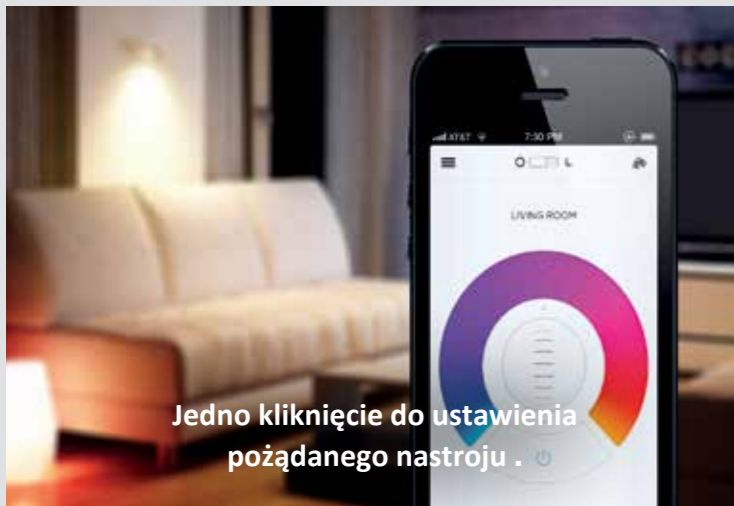

LIFX[®] 

The lightbulb reinvented

Inteligentna lampa

Lampa LIFX jest sterowaną pod wi-fi energooszczędną lampą LED generującą światło w systemie RGB, kontrolowaną przy pomocy smartfona lub tabletu

Łatwa instalacja

Inteligentna lampa

Lampa LIFX może być sterowana z dowolnego miejsca na ziemi za pomocą LIFX Cloud. Może budzić Cię rano lub ostrzegać w razie zagrożenia

Dostępne efekty :

- wizualizacja muzyki (efekt stroboskopowy, pastelowy, lawa)
- Sygnalizacja email, FB , wydarzeń na giełdzie, innych ważnych informacji
- szybka aktywacja używa geo-lokalizacji

LIFX oferuje przy pomocy najnowszych technologii ...

Kompletną kontrolę oświetlenia

Różne ustawienia

360° kreacja nastroju

Energooszczędność i niskie koszty serwisu

Współpracę z domowym systemem zarządzania i Google Nest

Jedno kliknięcie do ustawienia
pożądanego nastroju .

Kreowanie scen świetlnych
pomagających twojemu biznesowi.

Funkcja aktywnej bieli wykreuje nastrój
wspomagający pracę w zależności od pory dnia
– prosta kontrola zużycia energii.