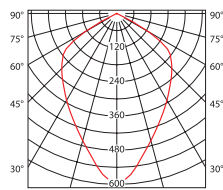

CO-C180 C90-C270 [cd/klm]

EURO LED MCOB-110

- obudowa: stop aluminium /
  klosz: tworzywo sztuczne / odbłyśnik: aluminium

- casing: aluminum alloy /
  lampshade: plastic / reflector: aluminum

Kanlux	Kanlux		[W]	[lm]	[g]
EURO LED MCOB-55	18890	obudowa: czarna/odbłyśnik: aluminium casing: black/reflector: aluminum	55	3575	4840
EURO LED MCOB-85	18891	obudowa: czarna/odbłyśnik: aluminium casing: black/reflector: aluminum	85	5500	6170
EURO LED MCOB-110	18892	obudowa: czarna/odbłyśnik: aluminium casing: black/reflector: aluminum	110	7150	6520