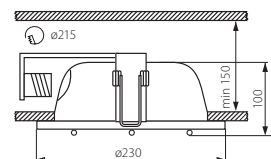

ROUND A LED SMD 11W-NW

ROUND A LED SMD 17W-NW

ROUND A LED SMD 11W-NW

ROUND A LED SMD 17W-NW

- ▶ obudowa: aluminium / klosz: tworzywo sztuczne (PMMA)
- ▶ casing: aluminium / lampshade: plastic (PMMA)

Kanlux							
ROUND A LED SMD 11W-NW	18810	srebrny / silver	11	110 LED SMD ✓	480	440	
ROUND A LED SMD 17W-NW	18811	srebrny / silver	17	208 LED SMD ✓	850	680	

MILENO DLP

MILENO DLP-226-W

krzywa rozsyłu światłości / curve of intensity distribution
 $\eta = 58\%$

- ▶ obudowa, odbłyśnik: aluminium / wysięgnik: stop metalu żelaznego / klosz: szkło
- ▶ casing, reflector: aluminium / extension arm: die-cast of ferrous metal alloy / lampshade: glass

Kanlux													
MILENO DLP-226-W	18681	biały / white	2 x max 26	EVG BALLAST	T2U	G24q	3 x (1-2,5)	0,5	IP20	house symbol	1-/12	1220	CE