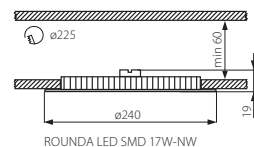

ROUND A LED SMD 11W-NW

ROUND A LED SMD 17W-NW

ROUND A LED SMD 11W-NW

ROUND A LED SMD 17W-NW

- ▶ obudowa: aluminium / klosz: tworzywo sztuczne (PMMA)
- ▶ casing: aluminium / lampshade: plastic (PMMA)

Kanlux							
ROUND A LED SMD 11W-NW	18810	srebrny / silver	11	110 LED SMD ✓	480	440	
ROUND A LED SMD 17W-NW	18811	srebrny / silver	17	208 LED SMD ✓	850	680	

oprawa wykorzystuje diody LED SMD 3528 / zasilacz w komplecie / wbudowane zabezpieczenie przeciwzwarciowe i przeciwprzeciążeniowe / zabezpieczenie termiczne wyłączające zasilacz po przekroczeniu wewnętrznej temperatury 110°C
 downlight uses SMD 3528 LEDs / driver included / inbuilt short circuit and overload protection / thermal protection switching driver off after temperature 110°C is exceeded

MILENO DLP

MILENO DLP-226-W

krzywa rozsyłu światłości / curve of intensity distribution
 $\eta = 58\%$

- ▶ obudowa, odbłyśnik: aluminium / wysięgnik: stop metalu żelaznego / klosz: szkło
- ▶ casing, reflector: aluminium / extension arm: die-cast of ferrous metal alloy / lampshade: glass

Kanlux													
MILENO DLP-226-W	18681	biały / white	2 x max 26	EVG BALLAST	T2U	G24q	3 x (1-2,5)	0,5	IP20	house symbol	1-/12	1220	CE