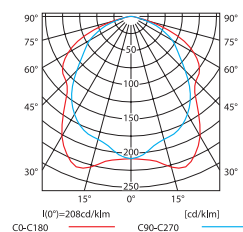

MILENO DLP

MILENO DLP-226-W

krzywa rozsyłu światłości / curve of intensity distribution
 $\eta = 58\%$

- ▶ obudowa, odbłyśnik: aluminium / wysięgnik: stop metalu żelaznego / klosz: szkło
- ▶ casing, reflector: aluminium / extension arm: die-cast of ferrous metal alloy / lampshade: glass