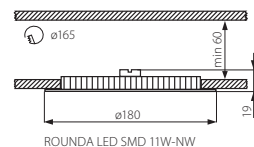

ROUND A LED SMD 11W-NW

ROUND A LED SMD 17W-NW

ROUND A LED SMD 11W-NW

ROUND A LED SMD 17W-NW

- ▶ obudowa: aluminium / klosz: tworzywo sztuczne (PMMA)
- ▶ casing: aluminium / lampshade: plastic (PMMA)

Kanlux							
ROUND A LED SMD 11W-NW	18810	srebrny / silver	11	110 LED SMD ✓	480	440	
ROUND A LED SMD 17W-NW	18811	srebrny / silver	17	208 LED SMD ✓	850	680	

oprawa wykorzystuje diody LED SMD 3528 / zasilacz w komplecie / wbudowane zabezpieczenie przeciwzwarciowe i przeciwprzeciążeniowe / zabezpieczenie termiczne wyłączające zasilacz po przekroczeniu wewnętrznej temperatury 110°C
 downlight uses SMD 3528 LEDs / driver included / inbuilt short circuit and overload protection / thermal protection switching driver off after temperature 110°C is exceeded

MILENO DLP

MILENO DLP-226-W

krzywa rozsyłu światłości / curve of intensity distribution
 $\eta = 58\%$

- ▶ obudowa, odbłyśnik: aluminium / wysięgnik: stop metalu żelaznego / klosz: szkło
- ▶ casing, reflector: aluminium / extension arm: die-cast of ferrous metal alloy / lampshade: glass

Kanlux													
MILENO DLP-226-W	18681	biały / white	2 x max 26	EVG BALLAST	T2U	G24q	3 x (1-2,5)	0,5	IP20	house symbol	1-/12	1220	CE