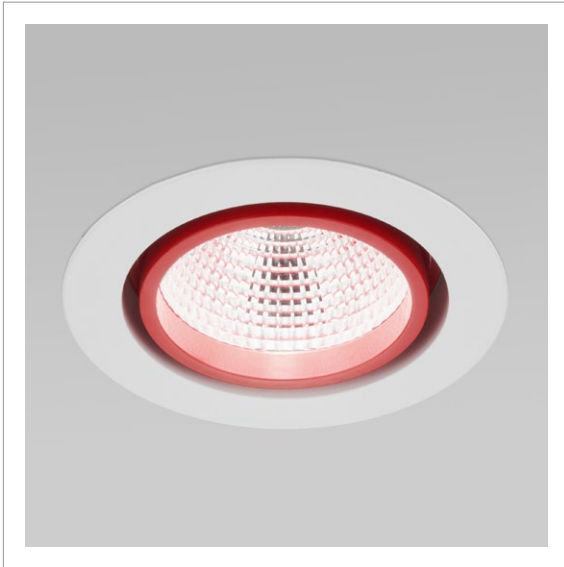

# LUGSTAR PREMIUM LED

Kod	Kąt świecenia	Moc LED [W]	Moc oprawy [W]	Strumień LED [lm] <sup>1)</sup>	Strumień oprawy [lm] <sup>1)</sup>	Temperatura barwowa [K]	CRI [Ra]	Wymiary [mm] W H	Wymiary montażowe [mm] W	Masa [kg]
IP20										
030241.5L01.3XX	36°,76°	12	14	1500	1245	3000	>80	192 115	170	1,5
030241.5L02.3XX	36°,76°	12	14	1500	1245	4000	>80	192 115	170	1,5
030241.5L03.3XX	36°,76°	18	21	2000	1660	3000	>80	192 115	170	1,5
030241.5L04.3XX	36°,76°	18	21	2000	1660	4000	>80	192 115	170	1,5
030241.5L05.3XX	36°,76°	26	30	3000	2490	3000	>80	192 115	170	1,5
030241.5L06.3XX	36°,76°	26	30	3000	2490	4000	>80	192 115	170	1,5
030241.5L07.3XX	36°,76°	43	48	5000	4100	3000	>80	192 160	170	2,0
030241.5L08.3XX	36°,76°	43	48	5000	4100	4000	>80	192 160	170	2,0
IP44										
030261.5L01.3XX	36°,76°	12	14	1500	1200	3000	>80	192 115	170	1,5
030261.5L02.3XX	36°,76°	12	14	1500	1200	4000	>80	192 115	170	1,5
030261.5L03.3XX	36°,76°	18	21	2000	1600	3000	>80	192 115	170	1,5
030261.5L04.3XX	36°,76°	18	21	2000	1600	4000	>80	192 115	170	1,5
030261.5L05.3XX	36°,76°	26	30	3000	2400	3000	>80	192 115	170	1,5
030261.5L06.3XX	36°,76°	26	30	3000	2400	4000	>80	192 115	170	1,5
030261.5L07.3XX	36°,76°	43	48	5000	4000	3000	>80	192 162	170	2,0
030261.5L08.3XX	36°,76°	43	48	5000	4000	4000	>80	192 162	170	2,0

030241.5L01.3

Kolor pierścienia	
1	biały
3	czarny
4	czerwony
5	niebieski
6	zielony
Kąt świecenia	
1	36°
2	76°

# LUGSTAR PREMIUM LED

**CHARAKTERYSTYKA**

dekoracyjna oprawa typu downlight do zabudowy w sufitach podwieszanych o stopniu szczelności IP20 i IP44, na źródła światła LED

**DANE MECHANICZNE**

**Obudowa:** aluminium

**Kolor:** biały

**Sposób montażu:** w suficie przy pomocy uchwytów (w komplecie)

**DANE ELEKTRYCZNE**

**Rodzaj osprzętu:** zasilacz LED

**Zawiera źródło:** tak

**DANE OPTYCZNE**

**Kąt świecenia:** 36°, 76°