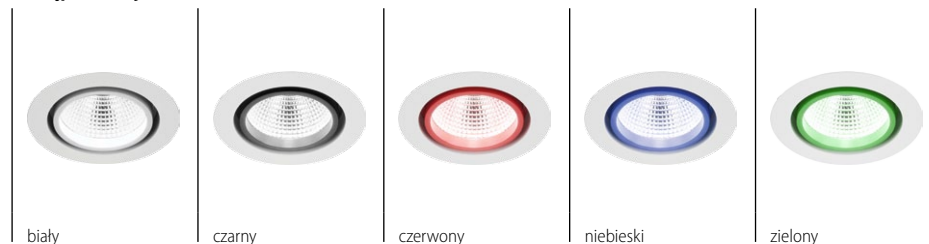

Dostępne wersje