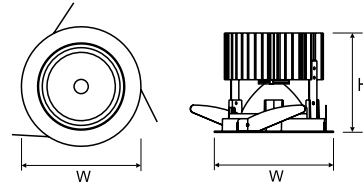

# LUGSTAR PREMIUM LED

Kod	Kąt świecenia	Moc LED [W]	Moc oprawy [W]	Strumień LED [lm] <sup>1)</sup>	Strumień oprawy [lm] <sup>1)</sup>	Temperatura barwowa [K]	CRI [Ra]	Wymiary [mm] W H	Wymiary montażowe [mm] W	Masa [kg]
IP20										
030241.5L01.3XX	36°,76°	12	14	1500	1245	3000	>80	192 115	170	1,5
030241.5L02.3XX	36°,76°	12	14	1500	1245	4000	>80	192 115	170	1,5
030241.5L03.3XX	36°,76°	18	21	2000	1660	3000	>80	192 115	170	1,5
030241.5L04.3XX	36°,76°	18	21	2000	1660	4000	>80	192 115	170	1,5
030241.5L05.3XX	36°,76°	26	30	3000	2490	3000	>80	192 115	170	1,5
030241.5L06.3XX	36°,76°	26	30	3000	2490	4000	>80	192 115	170	1,5
030241.5L07.3XX	36°,76°	43	48	5000	4100	3000	>80	192 160	170	2,0
030241.5L08.3XX	36°,76°	43	48	5000	4100	4000	>80	192 160	170	2,0
IP44										
030261.5L01.3XX	36°,76°	12	14	1500	1200	3000	>80	192 115	170	1,5
030261.5L02.3XX	36°,76°	12	14	1500	1200	4000	>80	192 115	170	1,5
030261.5L03.3XX	36°,76°	18	21	2000	1600	3000	>80	192 115	170	1,5
030261.5L04.3XX	36°,76°	18	21	2000	1600	4000	>80	192 115	170	1,5
030261.5L05.3XX	36°,76°	26	30	3000	2400	3000	>80	192 115	170	1,5
030261.5L06.3XX	36°,76°	26	30	3000	2400	4000	>80	192 115	170	1,5
030261.5L07.3XX	36°,76°	43	48	5000	4000	3000	>80	192 162	170	2,0
030261.5L08.3XX	36°,76°	43	48	5000	4000	4000	>80	192 162	170	2,0